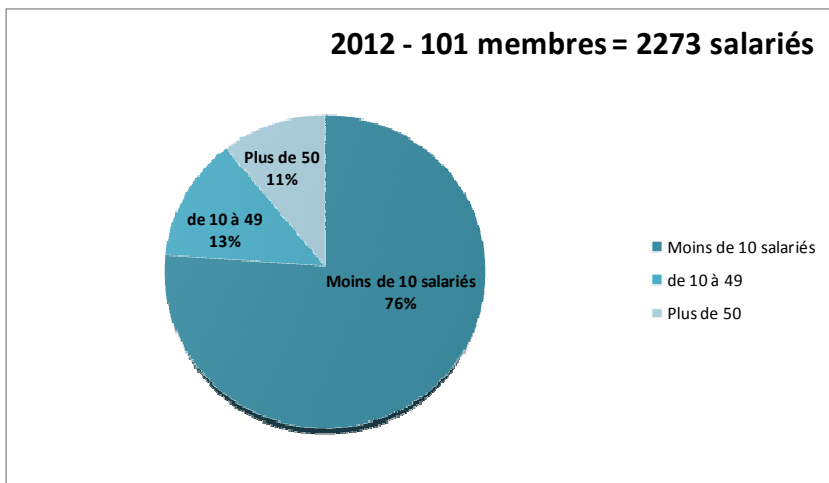

//En cette fin d'année 2012
Le club regroupe 99 adhérents
et 2 membres partenaires

En voici le détail :

Vous souhaitez communiquer sur une offre spéciale dédiée aux adhérents ? Un nouveau produit? Un service ?

Contactez-nous par téléphone les lundis et les mercredis

Tél 05 56 86 96 05

PERMANENCE de 9h00 à 12h00 et de 13h30 à 17h30

Lundi et le mercredi Contact : Anne CUEFF

Sur rendez-vous l'après midi

Courrier :

Club des Entreprises

10 Avenue Desclaux -

33370 Artigues-près-Bordeaux

Siège Social :

Maison de la Promotion Sociale
24 Avenue de Virecourt
33370 Artigues-près-Bordeaux

E-mail :

clubentreprisesartigues@orange.fr

clubentreprisesartigues@gmail.com

Site Internet :

www.clubentreprisesartigues.com