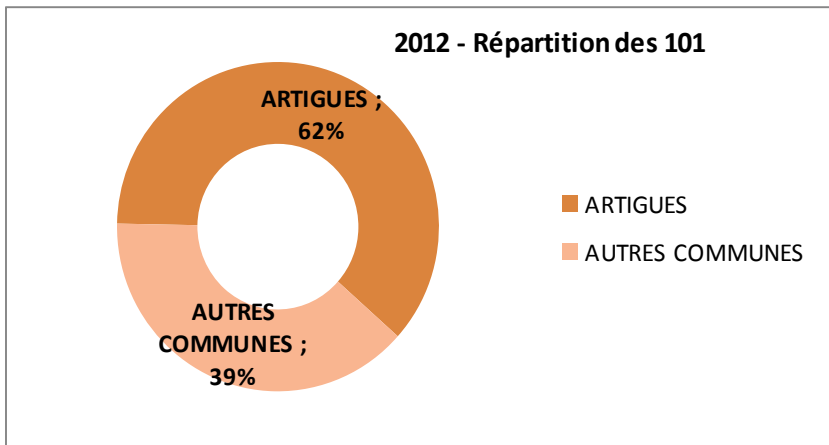

A noter sur <http://www.matin-chic.fr>, 40% sur les 3 accroche-sacs suivants avec les codes (non cumulable):

Geoffrey Duhayon IMOSEO vous fait part d'un projet neuf à ARTIGUES

Av du Périgord à louer et à vendre.

A l'intersection de la rocade et de la RN89, Sortie n°1 et 2 de la RN89,

Sur un terrain d'environ 7500m² avec trois accès, 3 bâtiments indépendants à vocation commerciale. **Local de 750m²** avec vitrine, nombreuses places de stationnements, 2 000m² de terrain pour exposition extérieur. Contactez Geoffrey au 05.56.06.54.73 Email : g.duhayon@imoseopro.com

Agnès Cassagne spécialiste du Bien être vous fait part de son article de presse

[Consulter ici](#)

//En cette fin d'année 2012
Le club regroupe 99 adhérents
et 2 membres partenaires

En voici le détail :

Vous souhaitez communiquer sur une offre spéciale dédiée aux adhérents ? Un nouveau produit? Un service ?