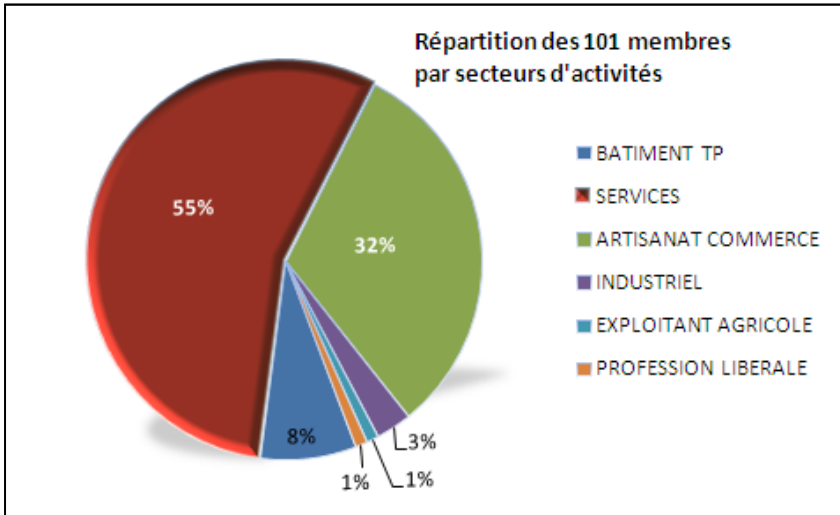

A l'intersection de la rocade et de la RN89, Sortie n°1 et 2 de la RN89,

Sur un terrain d'environ 7500m² avec trois accès, 3 bâtiments indépendants à vocation commerciale. **Local de 750m²** avec vitrine, nombreuses places de stationnements, 2 000m² de terrain pour exposition extérieur. Contactez Geoffrey au 05.56.06.54.73 Email : g.duhayon@imoseopro.com

Agnès Cassagne spécialiste du Bien être vous fait part de son article de presse

[Consulter ici](#)

//En cette fin d'année 2012
Le club regroupe 99 adhérents
et 2 membres partenaires

En voici le détail :

Vous souhaitez communiquer sur une offre spéciale dédiée aux adhérents ? Un nouveau produit? Un service ?